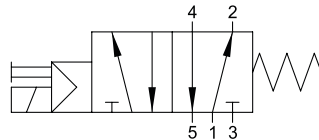

Tabela de codificação para compra:

SERIE	Acionamento	Retorno	Vias	Funções	Tamanho
0 5 V	S	0	7	C C	0 0
	S = Solenóide	0 = Monoestável com retorno por mola 1 = Biestável	3 = 3/2 5 = 5/2 7 = 5/3	CC = Centro fechado OC = Centro-aberto negativo 00 = Função não contemplada	00 = 24V DC 01 = 24V AC

**5/2 Vias
MONOESTÁVEL
COM RETORNO
POR MOLA**

Código	Vias	Solenóide	Pack.
05V S0 5 00 00	5/2	24V DC	1
05V S0 5 00 01	5/2	24V 50/60Hz	1

**5/2 Vias
BIESTÁVEL**

Código	Vias	Solenóide	Pack.
05V S1 5 00 00	5/2	24V DC	1
05V S1 5 00 01	5/2	24V 50/60Hz	1

**5/3 Vias
MONOESTÁVEL COM RETORNO POR MOLA**

Código	Vias	Funções	Solenóide	Pack.
05V S0 7 CC 00	5/3	CC	24V DC	1
05V S0 7 OC 00	5/3	OC	24V DC	1
05V S0 7 CC 01	5/3	CC	24V 50/60Hz	1
05V S0 7 OC 01	5/3	OC	24V 50/60Hz	1