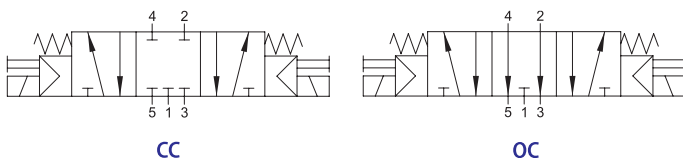

Tabela de codificação para compra:

SERIE	Acionamento	Retorno	Vias	Funções	Tamanho
0 5 V	S	0	7	C C	0 0
	S = Solenóide	0 = Monoestável com retorno por mola 1 = Biestável	3 = 3/2 5 = 5/2 7 = 5/3	CC = Centro fechado OC = Centro-aberto negativo 00 = Função não contemplada	00 = 24V DC 01 = 24V AC

**5/2 Vias
MONOESTÁVEL
COM RETORNO
POR MOLA**

Código	Vias	Solenóide	Pack.
05V S0 5 00 00	5/2	24V DC	1
05V S0 5 00 01	5/2	24V 50/60Hz	1

**5/2 Vias
BIESTÁVEL**

Código	Vias	Solenóide	Pack.
05V S1 5 00 00	5/2	24V DC	1
05V S1 5 00 01	5/2	24V 50/60Hz	1

**5/3 Vias
MONOESTÁVEL COM RETORNO POR MOLA**

Código	Vias	Funções	Solenóide	Pack.
05V S0 7 CC 00	5/3	CC	24V DC	1
05V S0 7 OC 00	5/3	OC	24V DC	1
05V S0 7 CC 01	5/3	CC	24V 50/60Hz	1
05V S0 7 OC 01	5/3	OC	24V 50/60Hz	1