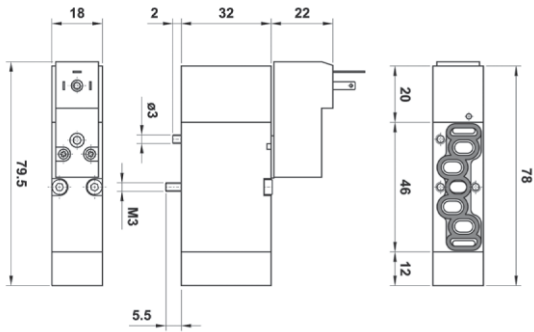

05V S0 5 00 00 05V S0 5 00 01