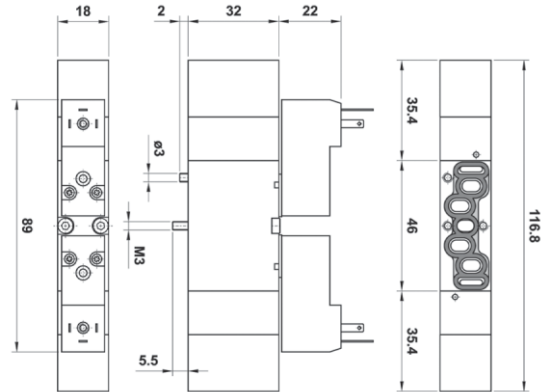

Tabela de codificação para compra:

SERIE	Acionamento	Retorno	Vias	Funções	Tamanho
0 5 V	S	0	7	C C	0 0
	S = Solenóide	0 = Monoestável com retorno por mola 1 = Biestável	3 = 3/2 5 = 5/2 7 = 5/3	CC = Centro fechado OC = Centro-aberto negativo 00 = Função não contemplada	00 = 24V DC 01 = 24V AC

**5/2 Vias
MONOESTÁVEL
COM RETORNO
POR MOLA**

Código	Vias	Solenóide	Pack.
05V S0 5 00 00	5/2	24V DC	1
05V S0 5 00 01	5/2	24V 50/60Hz	1

**5/2 Vias
BIESTÁVEL**

Código	Vias	Solenóide	Pack.
05V S1 5 00 00	5/2	24V DC	1
05V S1 5 00 01	5/2	24V 50/60Hz	1

**5/3 Vias
MONOESTÁVEL COM RETORNO POR MOLA**

Código	Vias	Funções	Solenóide	Pack.
05V S0 7 CC 00	5/3	CC	24V DC	1
05V S0 7 OC 00	5/3	OC	24V DC	1
05V S0 7 CC 01	5/3	CC	24V 50/60Hz	1
05V S0 7 OC 01	5/3	OC	24V 50/60Hz	1

05V S0 5 00 00 05V S0 5 00 01

05V S0 7 CC 00 05V S0 7 OC 00 05V S0 7 CC 01 05V S0 7 OC 01

05V S1 5 00 00 05V S1 5 00 01