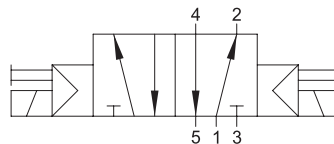

Tabela de codificação para compra:

SERIE	Acionamento	Retorno	Vias	Funções	Tamanho
0 5 V	S	0	7	C C	0 0
	S = Solenóide	0 = Monoestável com retorno por mola 1 = Biestável	3 = 3/2 5 = 5/2 7 = 5/3	CC = Centro fechado OC = Centro-aberto negativo 00 = Função não contemplada	00 = 24V DC 01 = 24V AC

**5/2 Vias
MONOESTÁVEL
COM RETORNO
POR MOLA**

Código	Vias	Solenóide	Pack.
05V S0 5 00 00	5/2	24V DC	1
05V S0 5 00 01	5/2	24V 50/60Hz	1

**5/2 Vias
BIESTÁVEL**

Código	Vias	Solenóide	Pack.
05V S1 5 00 00	5/2	24V DC	1
05V S1 5 00 01	5/2	24V 50/60Hz	1

**5/3 Vias
MONOESTÁVEL COM RETORNO POR MOLA**

Código	Vias	Funções	Solenóide	Pack.
05V S0 7 CC 00	5/3	CC	24V DC	1
05V S0 7 OC 00	5/3	OC	24V DC	1
05V S0 7 CC 01	5/3	CC	24V 50/60Hz	1
05V S0 7 OC 01	5/3	OC	24V 50/60Hz	1