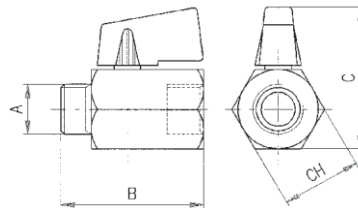

**MINI-VÁLVULA DE ESFERA
FÊMEA G ISO 220 - FÊMEA G ISO 220**

Code	A	DN	B	C	CH	Pack.
06065 00 001	1/8	6	39	38	21	10
06065 00 002	1/4	8	40	38	21	10
06065 00 003	3/8	8	42	38	21	10
06065 00 004	1/2	10	48	42	25	10
06065 00 005	3/4	12	54	47	30	10

**MINI-VÁLVULA DE ESFERA
ROSCA MACHO G ISO 228 - ROSCA FÊMEA G ISO 220**

Code	A	DN	B	C	CH	Pack.
06066 00 001	1/8	6	39	38	21	10
06066 00 002	1/4	8	39	38	21	10
06066 00 003	3/8	8	40	38	21	10
06066 00 004	1/2	10	46	42	25	10
06066 00 005	3/4	12	51	47	30	10