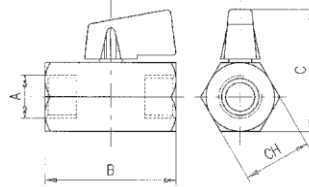

**MINI-VÁLVULA DE ESFERA
FÊMEA G ISO 220 - FÊMEA G ISO 220**

Code	A	DN	B	C	CH	Pack.
06065 00 001	1/8	6	39	38	21	10
06065 00 002	1/4	8	40	38	21	10
06065 00 003	3/8	8	42	38	21	10
06065 00 004	1/2	10	48	42	25	10
06065 00 005	3/4	12	54	47	30	10

**MINI-VÁLVULA DE ESFERA
ROSCA MACHO G ISO 228 - ROSCA FÊMEA G ISO 220**

Code	A	DN	B	C	CH	Pack.
06066 00 001	1/8	6	39	38	21	10
06066 00 002	1/4	8	39	38	21	10
06066 00 003	3/8	8	40	38	21	10
06066 00 004	1/2	10	46	42	25	10
06066 00 005	3/4	12	51	47	30	10