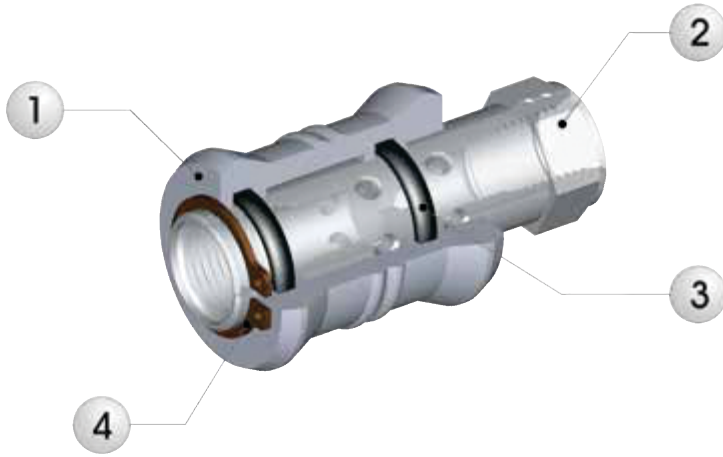

CARACTERÍSTICAS TÉCNICAS

VÁLVULA DESLIZANTE

Code	A	B	L	CH	Pack.
06060 00 001	1/8	25	48	14	10
06060 00 002	1/4	30	58	17	10
06060 00 003	3/8	35	70	22	5
06060 00 004	1/2	40	80	26	5