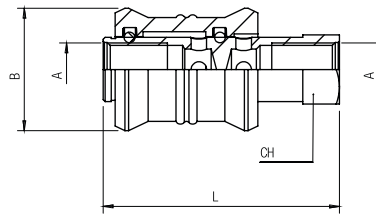

CARACTERÍSTICAS TÉCNICAS

VÁLVULA DESLIZANTE

Code	A	B	L	CH	Pack.
06060 00 001	1/8	25	48	14	10
06060 00 002	1/4	30	58	17	10
06060 00 003	3/8	35	70	22	5
06060 00 004	1/2	40	80	26	5