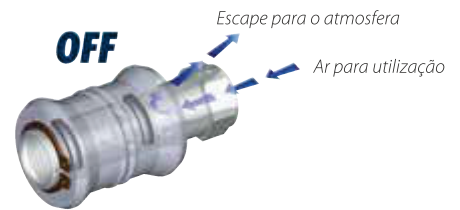

CARACTERÍSTICAS TÉCNICAS

VÁLVULA DESLIZANTE

Code	A	B	L	CH	Pack.
06060 00 001	1/8	25	48	14	10
06060 00 002	1/4	30	58	17	10
06060 00 003	3/8	35	70	22	5
06060 00 004	1/2	40	80	26	5