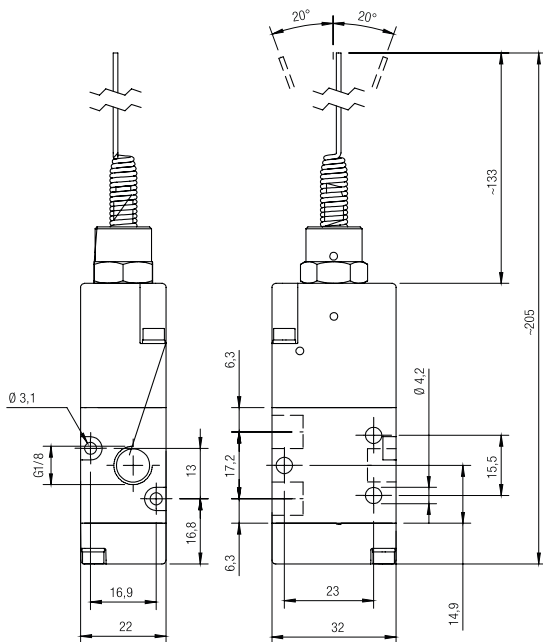

3/2 Vias

**MONOESTÁVEL
COM RETORNO
POR MOLA**

Código	Vias	Funções	Tamanho	Pack.
01V N0 3 NC 02	3/2	NC	1/8	1

5/2 Vias

**MONOESTÁVEL
COM RETORNO
POR MOLA**

Código	Vias	Tamanho	Pack.
01V N0 5 00 02	5/2	1/8	1

01V N0 3 NC 02

01V N0 5 00 02