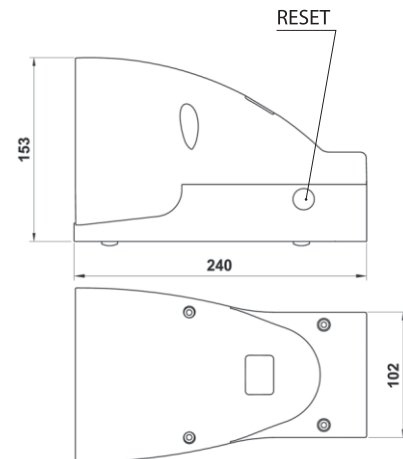

**5/2 Vias
MONOESTÁVEL
COM PROTEÇÃO**

Código	Vias	Tamanho	Pack.
06V 00 0 00 01	5/2	1/4	1

**5/2 Vias
MONOESTÁVEL
COM PROTEÇÃO
E TRAVA DE SEGURANÇA**

Código	Vias	Tamanho	Pack.
06V 00 0 00 02	5/2	1/4	1

**5/2 Vias
BIESTÁVEL
COM PROTEÇÃO**

Código	Vias	Tamanho	Pack.
06V 00 0 00 03	5/2	1/4	1

**5/2 Vias
BIESTÁVEL
COM PROTEÇÃO
E TRAVA DE SEGURANÇA**

Código	Vias	Tamanho	Pack.
06V 00 0 00 04	5/2	1/4	1