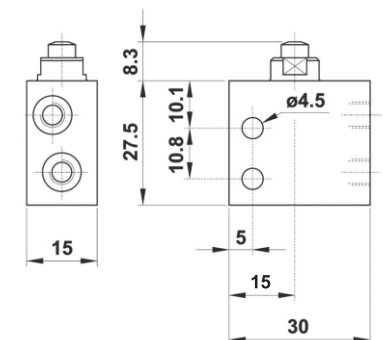

**MICRO-VÁLVULAS**

**3/2 Vias**

**MICRO-VÁLVULA DE ACIONAMENTO DIRETO NO PINO**

Código	Vias	Funções	Tamanho	Pack.
02V G0 3 NC B5	3/2	NC	M5	1
02V G0 3 NO B5	3/2	NO	M5	1

**3/2 Vias**

**MICRO-VÁLVULA PARA ATUADOR DE PAINEL**

Código	Vias	Funções	Tamanho	Pack.
02V D0 3 NC B5	3/2	NC	M5	1
02V D0 3 NO B5	3/2	NO	M5	1

**INTERFACE PARA MONTAGEM E BOTÃO**

Código	Pack.
04V 06 0 00 01	SIMPLES 1
04V 06 0 00 02	DUPLA 1

0 00 02

04V 06 0 00 01