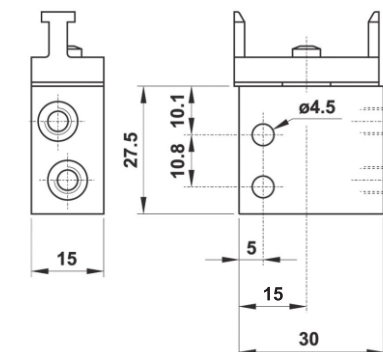

**MICRO-VÁLVULAS**

**3/2 Vias**

**MICRO-VÁLVULA DE ACIONAMENTO DIRETO NO PINO**

Código	Vias	Funções	Tamanho	Pack.
02V G0 3 NC B5	3/2	NC	M5	1
02V G0 3 NO B5	3/2	NO	M5	1

**3/2 Vias**

**MICRO-VÁLVULA PARA ATUADOR DE PAINEL**

Código	Vias	Funções	Tamanho	Pack.
02V D0 3 NC B5	3/2	NC	M5	1
02V D0 3 NO B5	3/2	NO	M5	1

**INTERFACE PARA MONTAGEM E BOTÃO**

Código	Pack.
04V 06 0 00 01	SIMPLES 1
04V 06 0 00 02	DUPLA 1

0 00 02

04V 06 0 00 01