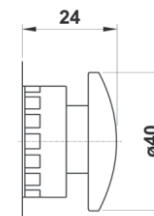

COGUMELO COM TRAVA POR ROTAÇÃO

Código	Cores	Pack.
04V 02 0 0R 02		1

Furo para montagem em painel com encaixe anti-rotação