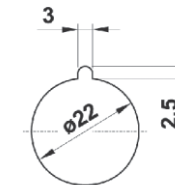

COGUMELO COM TRAVA POR ROTAÇÃO

Código	Cores	Pack.
04V 02 0 0R 02		1

Furo para montagem em painel com encaixe anti-rotação