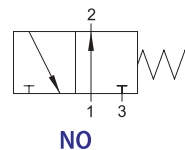

**MICRO-VÁLVULAS**

**3/2 Vias**

**MICRO-VÁLVULA DE ACIONAMENTO DIRETO NO PINO**

Código	Vias	Funções	Tamanho	Pack.
02V G0 3 NC B5	3/2	NC	M5	1
02V G0 3 NO B5	3/2	NO	M5	1

**3/2 Vias**

**MICRO-VÁLVULA PARA ATUADOR DE PAINEL**

Código	Vias	Funções	Tamanho	Pack.
02V D0 3 NC B5	3/2	NC	M5	1
02V D0 3 NO B5	3/2	NO	M5	1

**INTERFACE PARA MONTAGEM E BOTÃO**

Código	Pack.
04V 06 0 00 01	SIMPLES 1
04V 06 0 00 02	DUPLA 1

0 00 02

04V 06 0 00 01