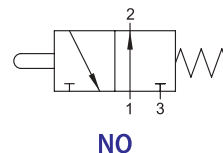

**MICRO-VÁLVULAS**

**3/2 Vias**

**MICRO-VÁLVULA DE ACIONAMENTO DIRETO NO PINO**

Código	Vias	Funções	Tamanho	Pack.
02V G0 3 NC B5	3/2	NC	M5	1
02V G0 3 NO B5	3/2	NO	M5	1

**3/2 Vias**

**MICRO-VÁLVULA PARA ATUADOR DE PAINEL**

Código	Vias	Funções	Tamanho	Pack.
02V D0 3 NC B5	3/2	NC	M5	1
02V D0 3 NO B5	3/2	NO	M5	1

**INTERFACE PARA MONTAGEM E BOTÃO**

Código	Pack.
04V 06 0 00 01	SIMPLES 1
04V 06 0 00 02	DUPLA 1

0 00 02

04V 06 0 00 01