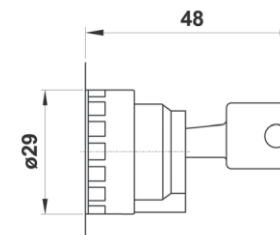

### COGUMELO COM TRAVA POR ROTAÇÃO

Código	Cores	Pack.
04V 02 0 0R 02		1

Furo para montagem em painel com encaixe anti-rotação

### SELETOR COM CHAVE

Código	Cores	Funções	Posição de retrada da chave
04V 03 0 00 01	■	0 - 1	Central
04V 03 0 00 02	■	0 - 1	Ambas as posições
04V 03 0 00 03	■	2 - 0 - 1	Central