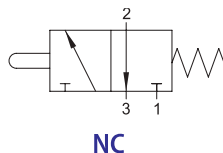

**MICRO-VÁLVULAS**

**3/2 Vias**

**MICRO-VÁLVULA DE ACIONAMENTO DIRETO NO PINO**

Código	Vias	Funções	Tamanho	Pack.
02V G0 3 NC B5	3/2	NC	M5	1
02V G0 3 NO B5	3/2	NO	M5	1

**3/2 Vias**

**MICRO-VÁLVULA PARA ATUADOR DE PAINEL**

Código	Vias	Funções	Tamanho	Pack.
02V D0 3 NC B5	3/2	NC	M5	1
02V D0 3 NO B5	3/2	NO	M5	1

**INTERFACE PARA MONTAGEM E BOTÃO**

Código	Pack.
04V 06 0 00 01	SIMPLES 1
04V 06 0 00 02	DUPLA 1

0 00 02

04V 06 0 00 01