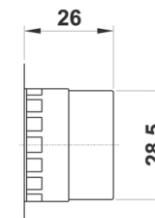

SELETOR DE ALAVANCA CURTA

Código	Cores	Funções	Pack.
04V 04 0 0N 01	■	0 1	1
04V 04 0 0N 02	■	0 ← 1	1
04V 04 0 0N 03	■	2 0 1	1
04V 04 0 0N 04	■	2 → 0 ← 1	1