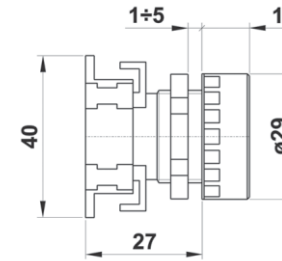

BOTÕES PULSANTES E SELETORES

BOTÃO PULSANTE PROTEGIDO

Código	Cores Padrão	Pack.
04V 01 0 00 01		1

Código	Cores	Pack.
04V 01 P 00 VE		1
04V 01 P 00 GI		1
04V 01 P 00 AZ		1

Estas cores estão disponíveis quando compradas em conjunto com o kit standard.