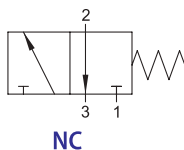

**MICRO-VÁLVULAS**

**3/2 Vias**

**MICRO-VÁLVULA DE ACIONAMENTO DIRETO NO PINO**

Código	Vias	Funções	Tamanho	Pack.
02V G0 3 NC B5	3/2	NC	M5	1
02V G0 3 NO B5	3/2	NO	M5	1

**3/2 Vias**

**MICRO-VÁLVULA PARA ATUADOR DE PAINEL**

Código	Vias	Funções	Tamanho	Pack.
02V D0 3 NC B5	3/2	NC	M5	1
02V D0 3 NO B5	3/2	NO	M5	1

**INTERFACE PARA MONTAGEM E BOTÃO**

Código	Pack.
04V 06 0 00 01	SIMPLES 1
04V 06 0 00 02	DUPLA 1

0 00 02

04V 06 0 00 01