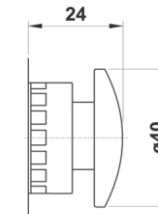

COGUMELO MONOESTÁVEL AXIAL

Código	Cores	Pack.
04V 02 0 0N 01		1
04V 02 0 0R 01		1