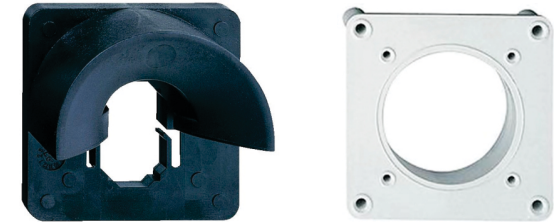

**CHAVE GERAL
COM MANOPLA
VERMELHA/AMARELA**

**CORRENTE
DA CHAVE**

EIXO PROLONGADOR

**KIT PARA
TRAVAMENTO DA PORTA**
(só abre com a chave desligada)

12A

VCD02

VZ17 = 300 a 330mm

KZ32

20A

VCD01

VZ17 = 300 a 330mm

KZ32

25A

VCD0

VZ17 = 300 a 330mm

KZ32

32A

VCD1

VZ17 = 300 a 330mm

KZ32

40A

VCD2

VZ17 = 300 a 330mm

KZ32

63A

VCF3

VZ18 = 300 a 330mm

KZ74

80A

VCF4

VZ18 = 300 a 330mm

KZ74