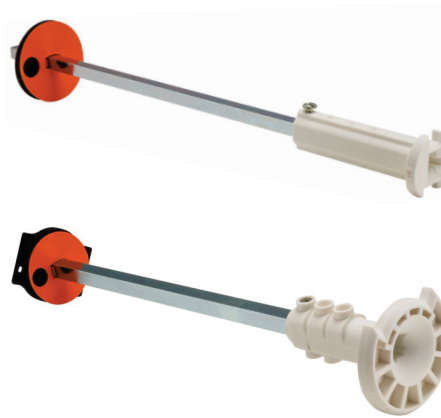

**CHAVE GERAL
COM MANOPLA
VERMELHA/AMARELA**

**CORRENTE
DA CHAVE**

EIXO PROLONGADOR

**KIT PARA
TRAVAMENTO DA PORTA**
(só abre com a chave desligada)

12A

VCD02

VZ17 = 300 a 330mm

KZ32

20A

VCD01

VZ17 = 300 a 330mm

KZ32

25A

VCD0

VZ17 = 300 a 330mm

KZ32

32A

VCD1

VZ17 = 300 a 330mm

KZ32

40A

VCD2

VZ17 = 300 a 330mm

KZ32

63A

VCF3

VZ18 = 300 a 330mm

KZ74

80A

VCF4

VZ18 = 300 a 330mm

KZ74